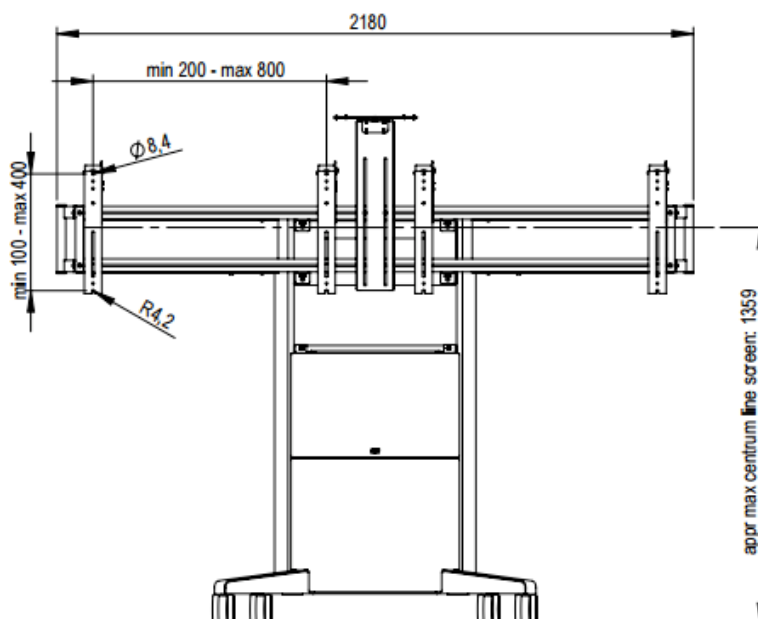

O **zTrol** é um suporte de pé com rodas, profissional vocacionado para albergar uma solução de videoconferência.

O **zTrol** caracteriza-se pelo seu elegante design, permitindo ter todos os sistemas (monitor, codec e câmara) integrados, em perfeita harmonia e devidamente acondicionados, sem cabos à vista. Este sistema permite mobilidade à solução de videoconferência, através de uma fácil deslocação.

O **zTrol** está disponível em duas versões:

- **zTrol** – single monitor até 75"
- **zTrol Dual** – dual monitor até 65"

O **zTrol** contempla suporte para um ou dois monitores, consoante o modelo, prateleira para a câmara de videoconferência, que poderá ser instalada sobre ou sob o(s) monitor(es), suporte interior para o codec e passa cabos.

Single**Dual**

Max screen width W in mm with Vesa:

Vesa 800x400 W=1130
Vesa 600x400 W=1330
Vesa 400x400 W=1530
Vesa 300x300 W=1630