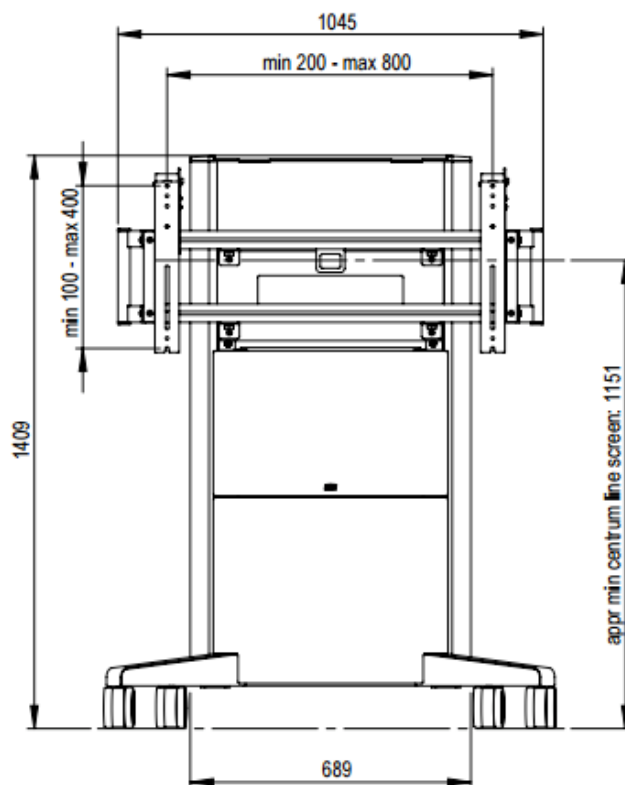

O **zTrol** é um suporte de pé com rodas, profissional vocacionado para albergar uma solução de videoconferência.

O **zTrol** caracteriza-se pelo seu elegante design, permitindo ter todos os sistemas (monitor, codec e câmara) integrados, em perfeita harmonia e devidamente acondicionados, sem cabos à vista. Este sistema permite mobilidade à solução de videoconferência, através de uma fácil deslocação.

O **zTrol** está disponível em duas versões:

- **zTrol** – single monitor até 75"
- **zTrol Dual** – dual monitor até 65"

O **zTrol** contempla suporte para um ou dois monitores, consoante o modelo, prateleira para a câmara de videoconferência, que poderá ser instalada sobre ou sob o(s) monitor(es), suporte interior para o codec e passa cabos.

Single**Dual**

Max screen width W in mm with Vesa:

Vesa 800x400 W=1130
Vesa 600x400 W=1330
Vesa 400x400 W=1530
Vesa 300x300 W=1630