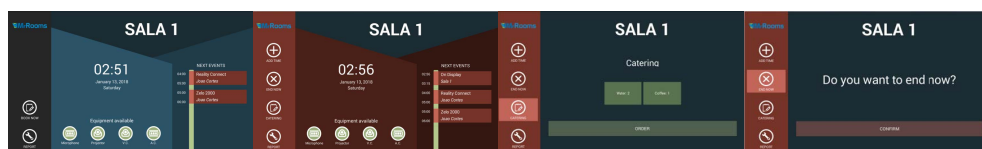

A solução ideal para toda e qualquer empresa que disponha de pelo menos uma sala de reuniões.

MrRooms é versátil para se adaptar a qualquer empresa, instituição, independentemente da sua dimensão.

opção **Dashboard** permite visualizar todos os pedidos por realizar, de catering e limpeza ou equipamentos complementares.

Nunca foi tão fácil:

- ✓ Reservar uma sala de reuniões
- ✓ Agendar uma sessão de videoconferência
- ✓ Reportar uma avaria de um equipamento
- ✓ Solicitar serviço de catering para aquela reunião
- ✓ Solicitar serviço de limpeza da sala
- ✓ Visualizar informação da rede WiFi, de convidados

MrRooms Display consiste num moderno e atraente painel tátil de 7" a instalar à entrada das salas de reuniões.

O MrRooms Display disponibiliza as seguintes informações:

- ✓ Visualizar o Nome da Sala
- ✓ Visualizar o Logotipo da Empresa
- ✓ A Data e Hora atuais
- ✓ As próximas ocupações da respetiva Sala
- ✓ Ver o estado dos equipamentos
- ✓ Ver a ocupação da sala, a partir do corredor, através das luzes disponibilizadas no painel:
 - Verde – Livre | Vermelho – Ocupado

É comercializado e licenciado por número de salas de reunião, sendo o licenciamento efetuado por períodos de 3 anos

Dimensões Display 7": 18,2 x 12,1 x 4,5 cm / 0,3 Kg (sem suporte parede / vidro)

MrRooms não inclui serviço de instalação, disponível como opção